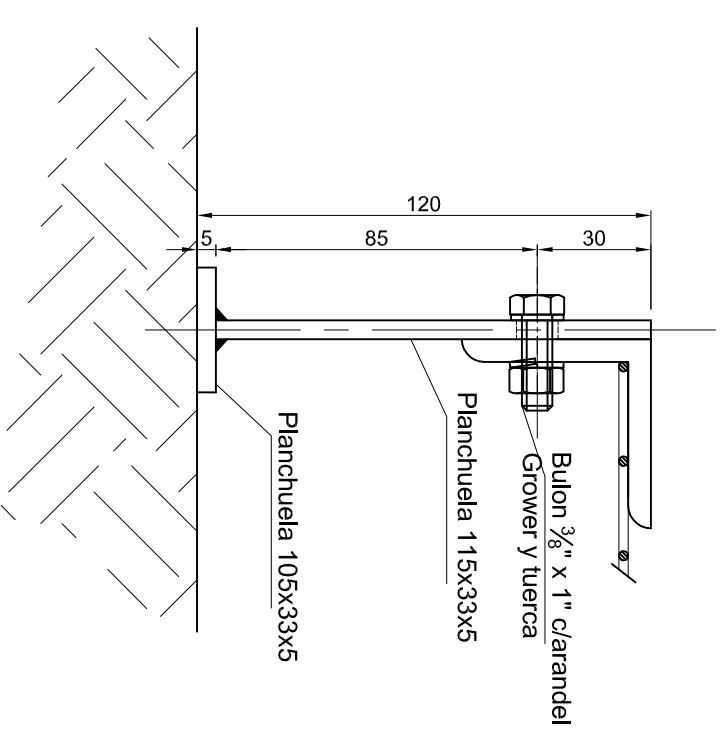

ESC.: 1:2

Nota: Dimensiones en mm - No tomar medidas sobre el plano - Verificar medidas en locomotora

△	CORRECCIONES VARIAS DE DIMENSIONES Y DISEÑO			DFC	31/03/15	
△	EMISION PARA COTIZACION			DFC	14/01/15	
REV.	DESCRIPCION			EJECUTO	FECHA	APROBO
ORIGINO	DIBUJO	CONTROLLO	APROBO			
DFC	DFC	GR	PM			
ESC.: Var.	FECHA: 14/01/2015	HOJA 2	DE 3			
PROYECTO:	REJA ANTIVANDALISMO LOCOMOTORAS					
	LATERAL IZQUIERDO			N° PLANO:	TA/OPe/CNR011