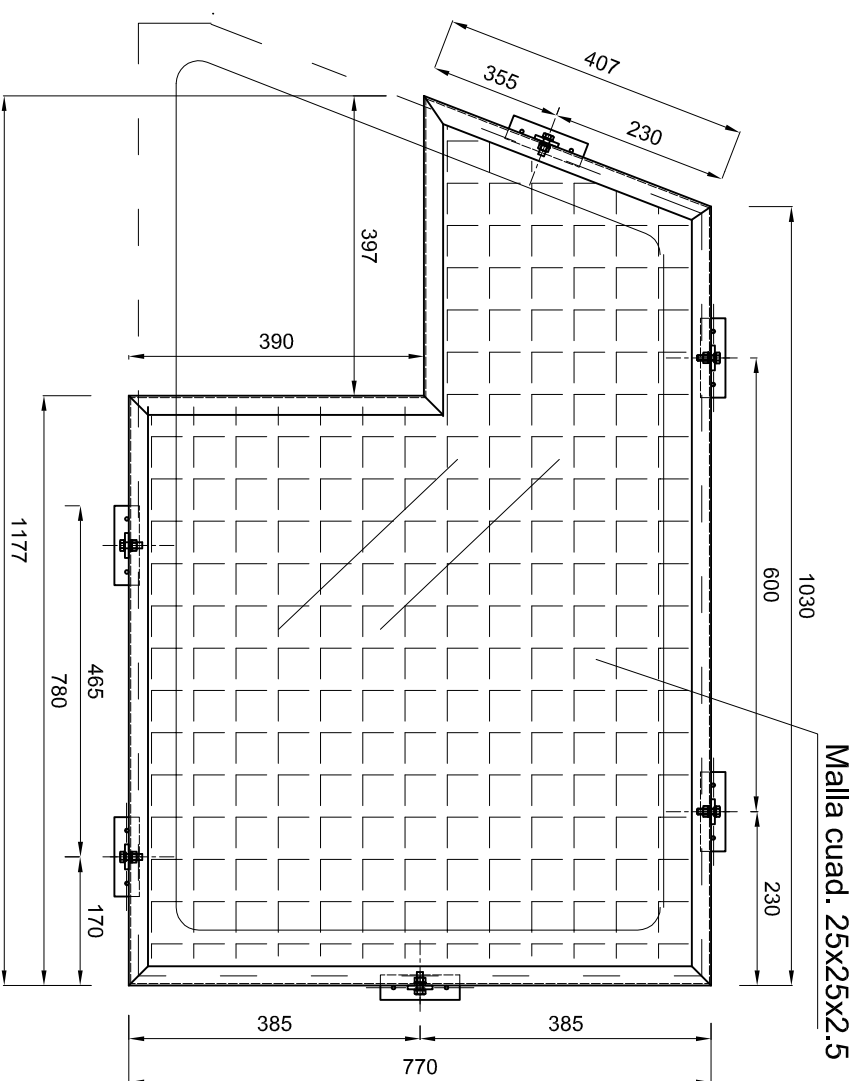

REJA ANTIVANDALISMO DE VIDRIOS LATERALES

FRENTE
LOCOMOTORA

ESC.: 1:10